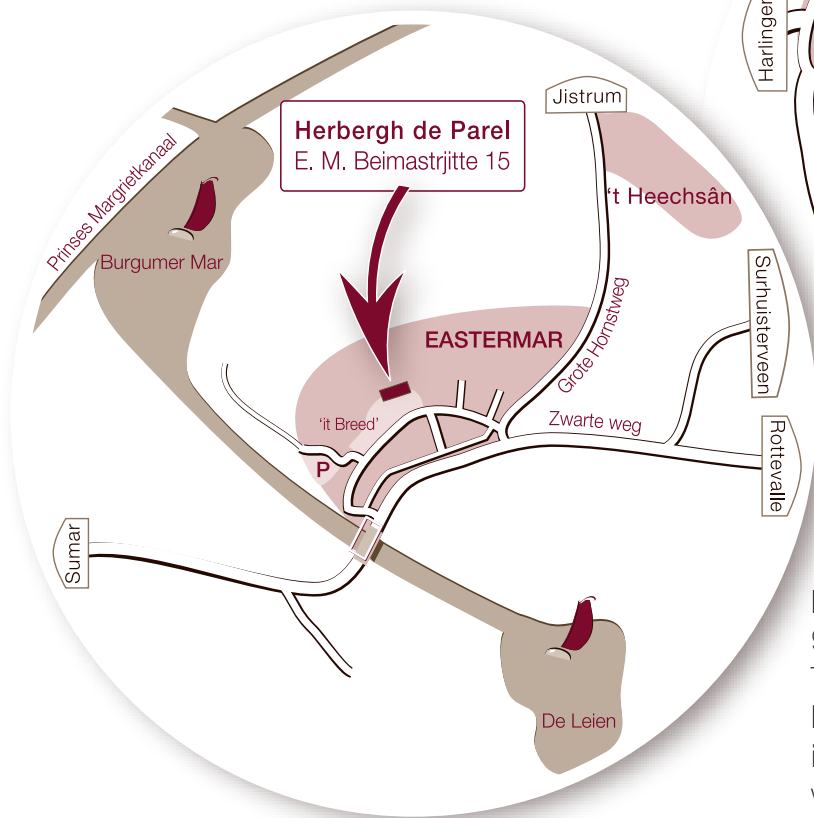

Herbergh de Parel

E.M. Beimastrjitte 15
9261 VG Eastermar
Tel: 0512-472600
Mob: 0610902620
info@herberghdeparel.nl
www.herberghdeparel.nl