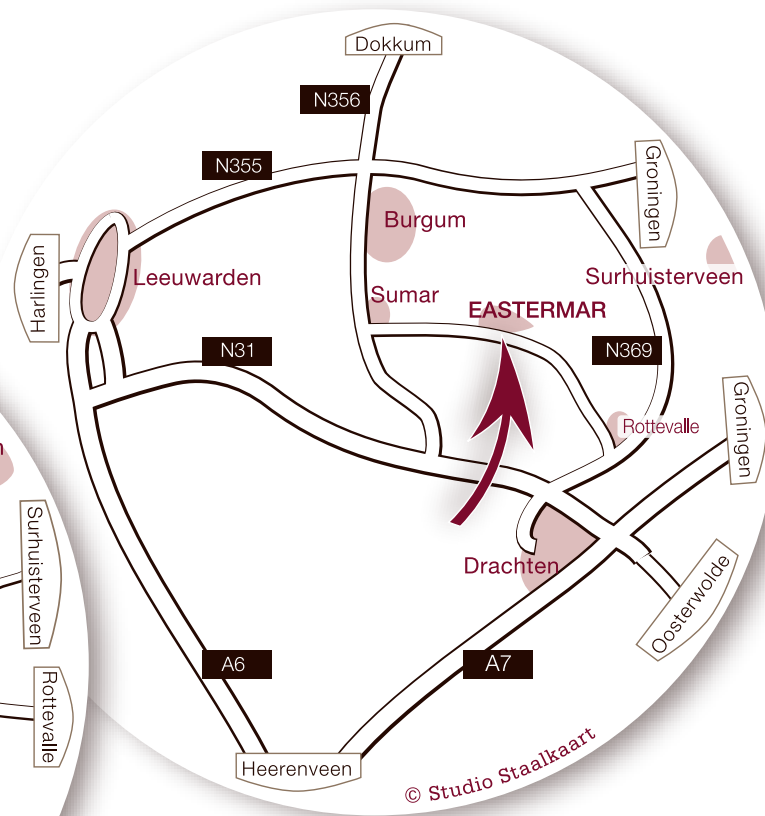

Herbergh de Parel

E.M. Beimastrjitte 15
9261 VG Eastermar
Tel: 0512-472600
Mob: 0610902620
info@herberghdeparel.nl
www.herberghdeparel.nl